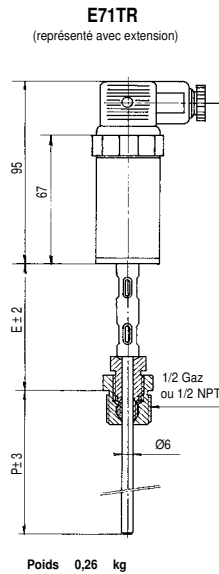

Dimensions (mm)

	E (mm)
Sans extension	25
Extension 65	65
Extension 120	120

Options

Sortie câble, préciser la longueur
Autres étendues de mesure (400°C max.)
Autres longueurs de plongeur (1000 mm max.)
Protection contre la foudre

Codification

		E71TRxxx
Type	1'... 5' caractère	
Capteur-transmetteur version standard		E71TR
Etendue de mesure en °C	6' caractère	
-200 ... 50		1
-120 ... 40		2
-50 ... 50		3
-20 ... 40		4
0 ... 60		5
0 ... 100		6
0 ... 160		7
0 ... 200		8
0 ... 250		9
0 ... 300		0
0 ... 400		A
autres étendues de mesure		x
Longueur du plongeur	7' caractère	
100 mm		1
160 mm		2
150 mm		3
250 mm		4
400 mm		5
600 mm		6
autres longueurs		x
Raccord coulissant	8' caractère	
sans raccord		0
G $\frac{1}{4}$		2
G $\frac{1}{2}$		3
$\frac{1}{4}$ NPT		5
$\frac{1}{2}$ NPT		6
Extension	9' caractère	
sans		A
65 mm		C
120 mm		D